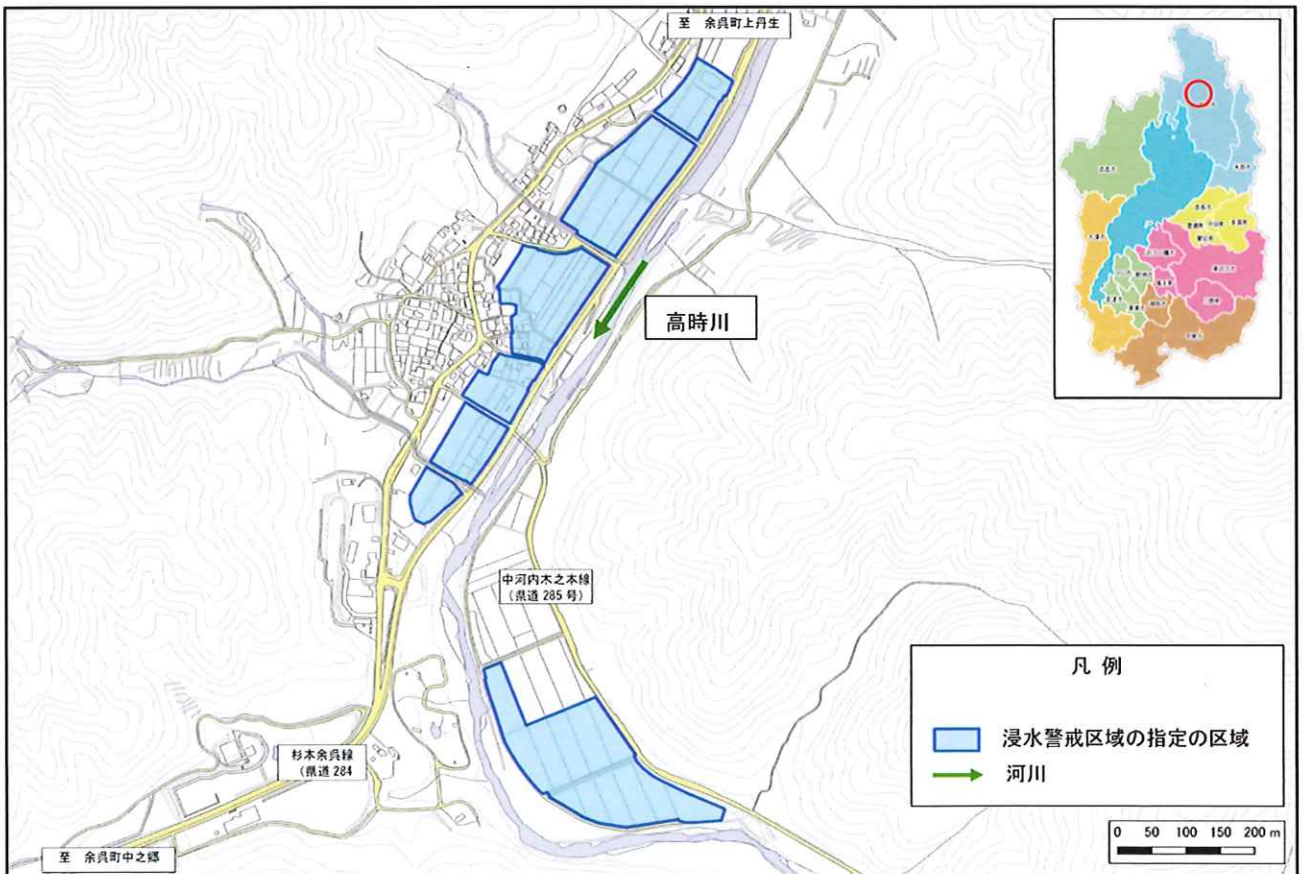

長浜市余呉町上丹生

浸水警戒区域指定区域

長浜市余呉町下丹生

長浜市西浅井町余

甲賀市信楽町牧

甲賀市信楽町江田

甲賀市信楽町神山

米原市醒井