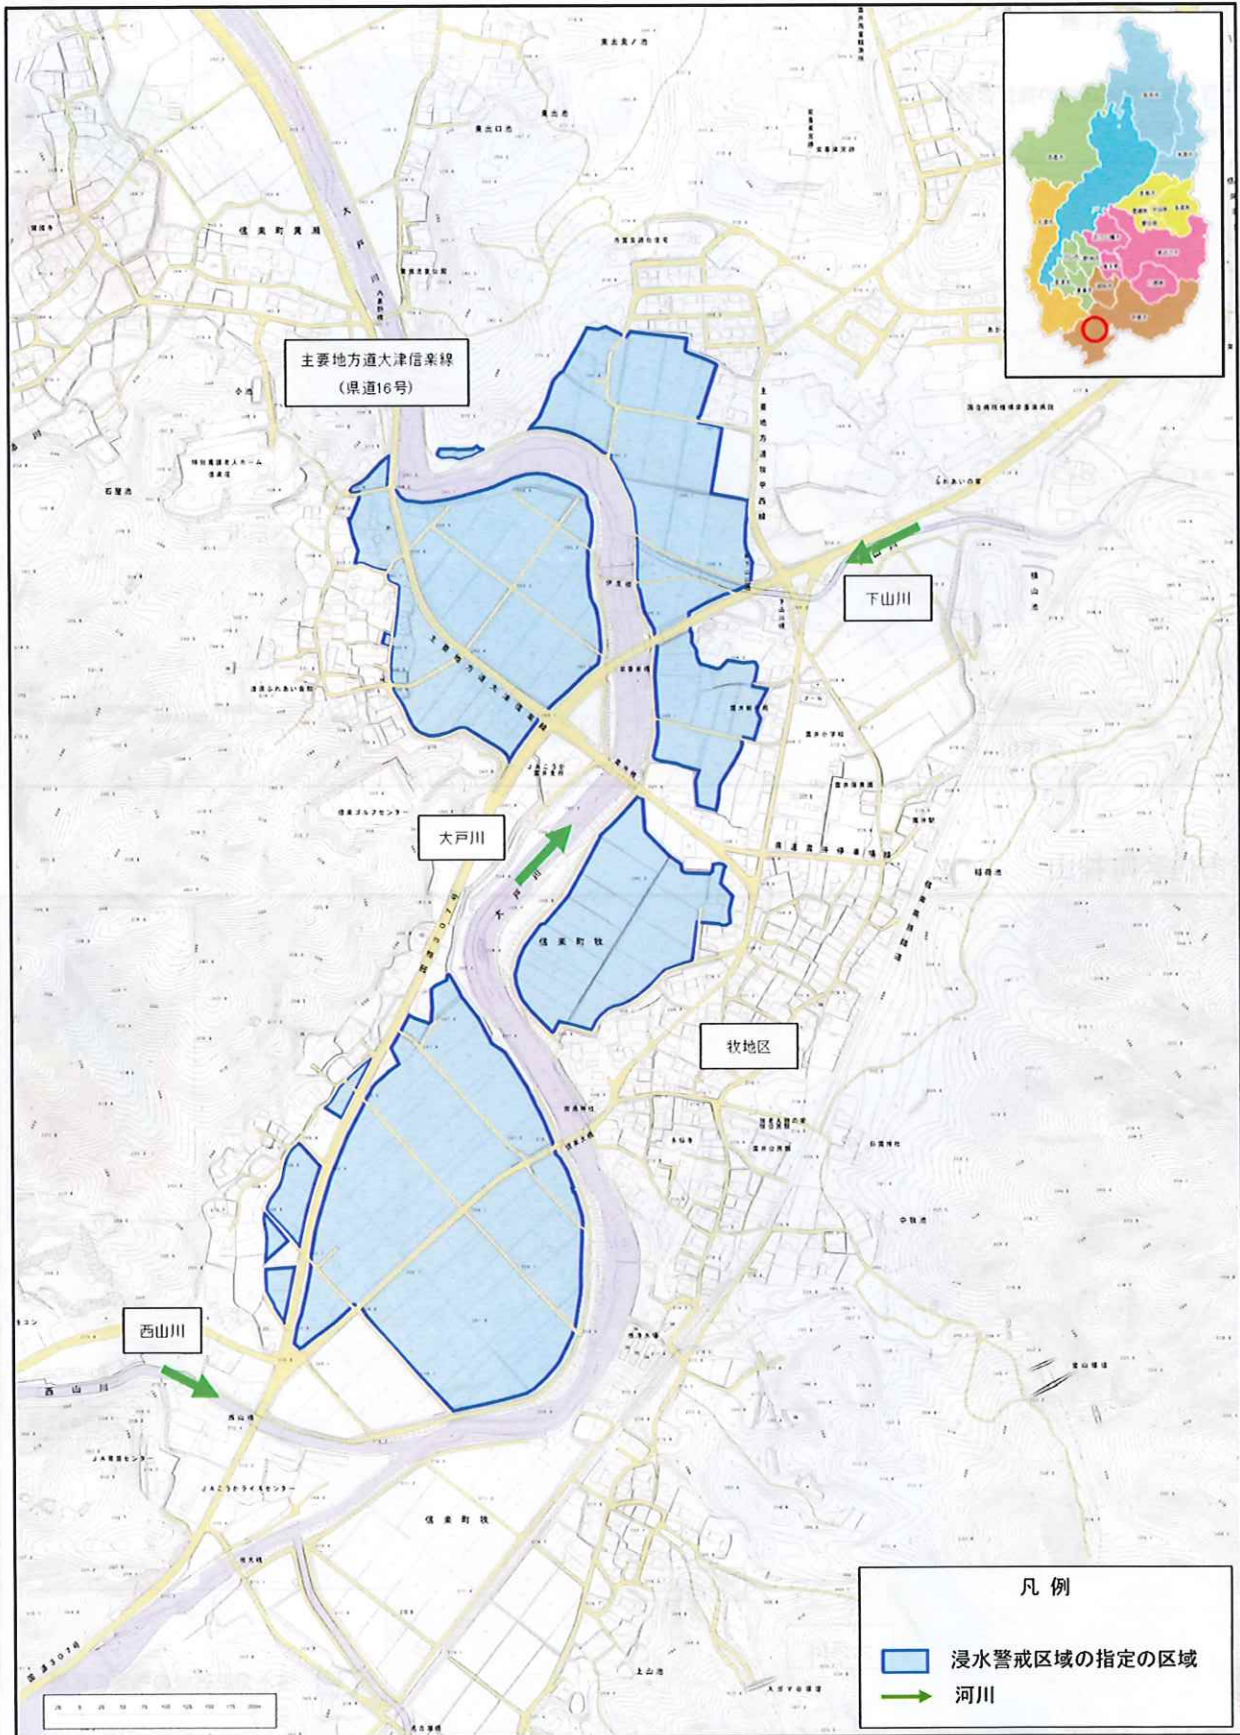

長浜市余呉町上丹生

浸水警戒区域指定区域

長浜市余呉町下丹生

長浜市西浅井町余

甲賀市信楽町牧

甲賀市信楽町江田

甲賀市信楽町神山

米原市醒井