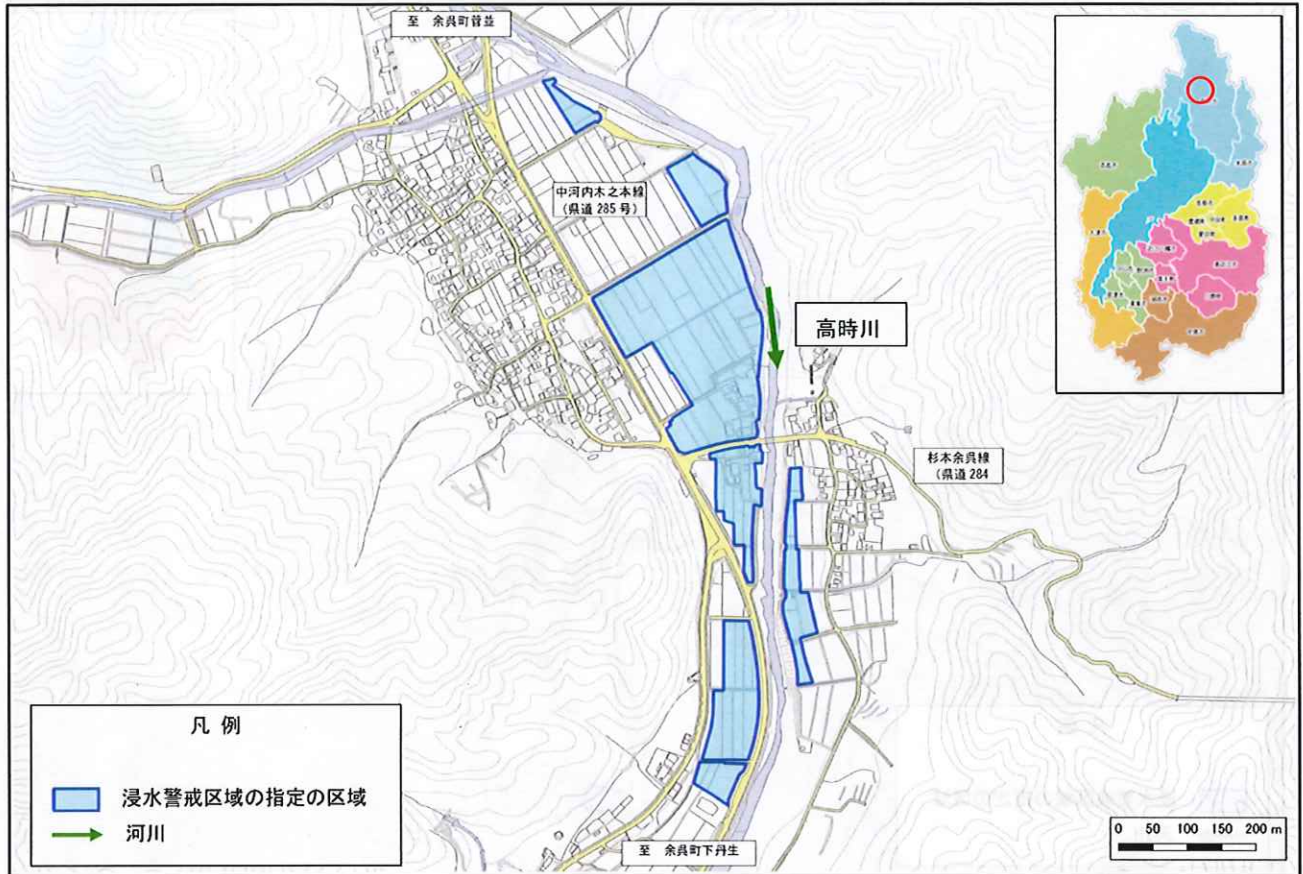

長浜市余呉町上丹生

浸水警戒区域指定区域

長浜市余呉町下丹生

長浜市西浅井町余

甲賀市信楽町牧

甲賀市信楽町江田

甲賀市信楽町神山

米原市醒井