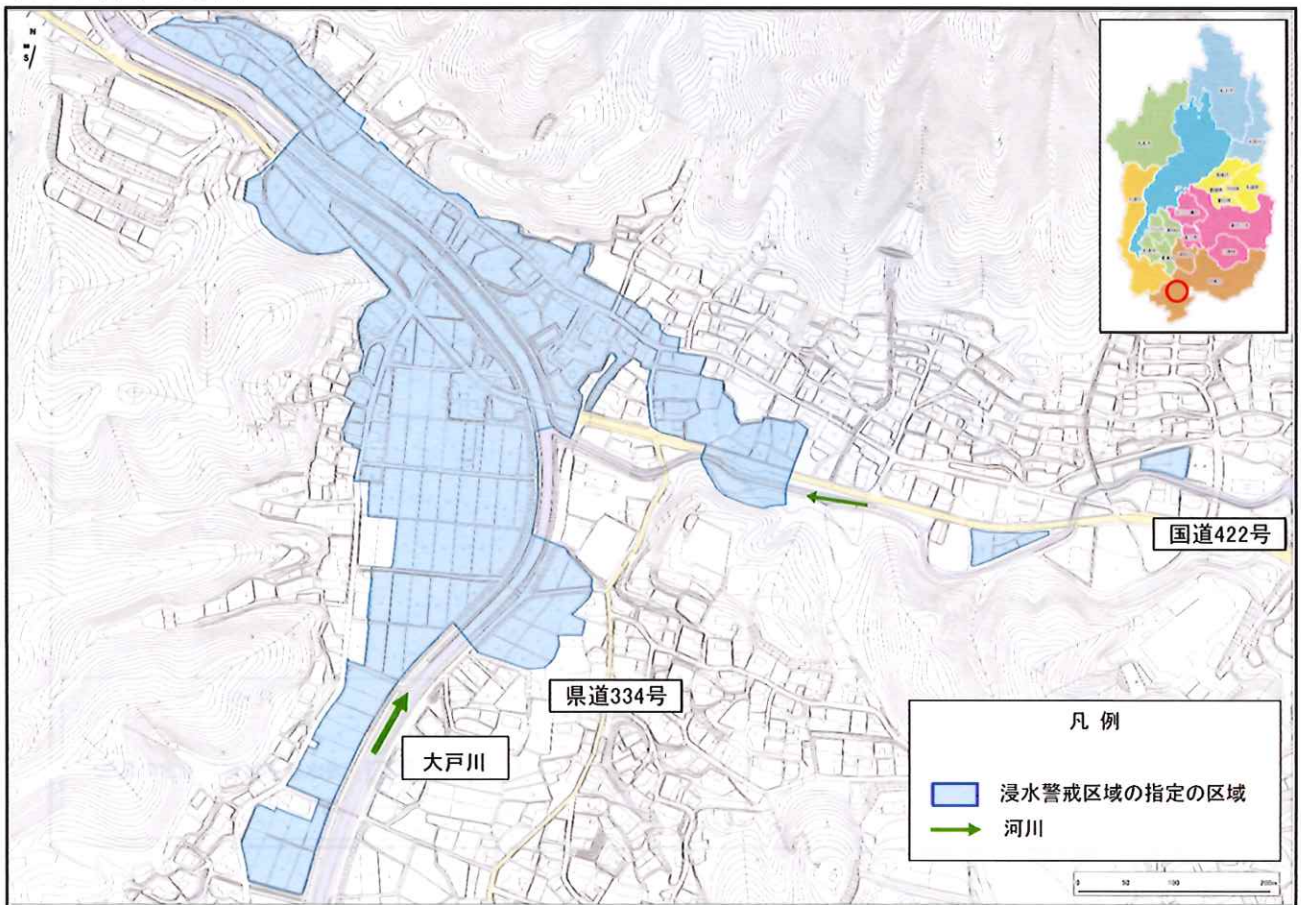

長浜市余呉町上丹生

浸水警戒区域指定区域

長浜市余呉町下丹生

長浜市西浅井町余

甲賀市信楽町牧

甲賀市信楽町江田

甲賀市信楽町神山

米原市醒井