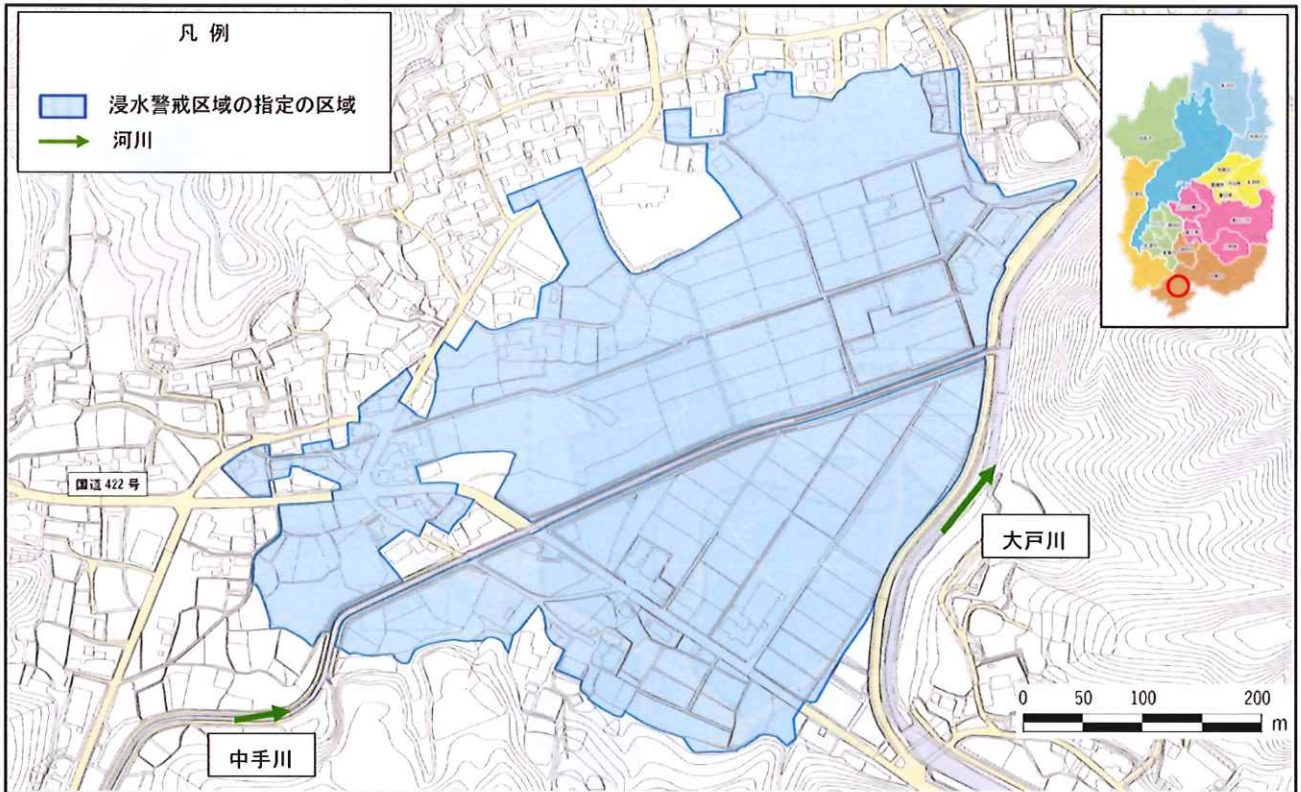

長浜市余呉町上丹生

浸水警戒区域指定区域

長浜市余呉町下丹生

長浜市西浅井町余

甲賀市信楽町牧

甲賀市信楽町江田

甲賀市信楽町神山

米原市醒井