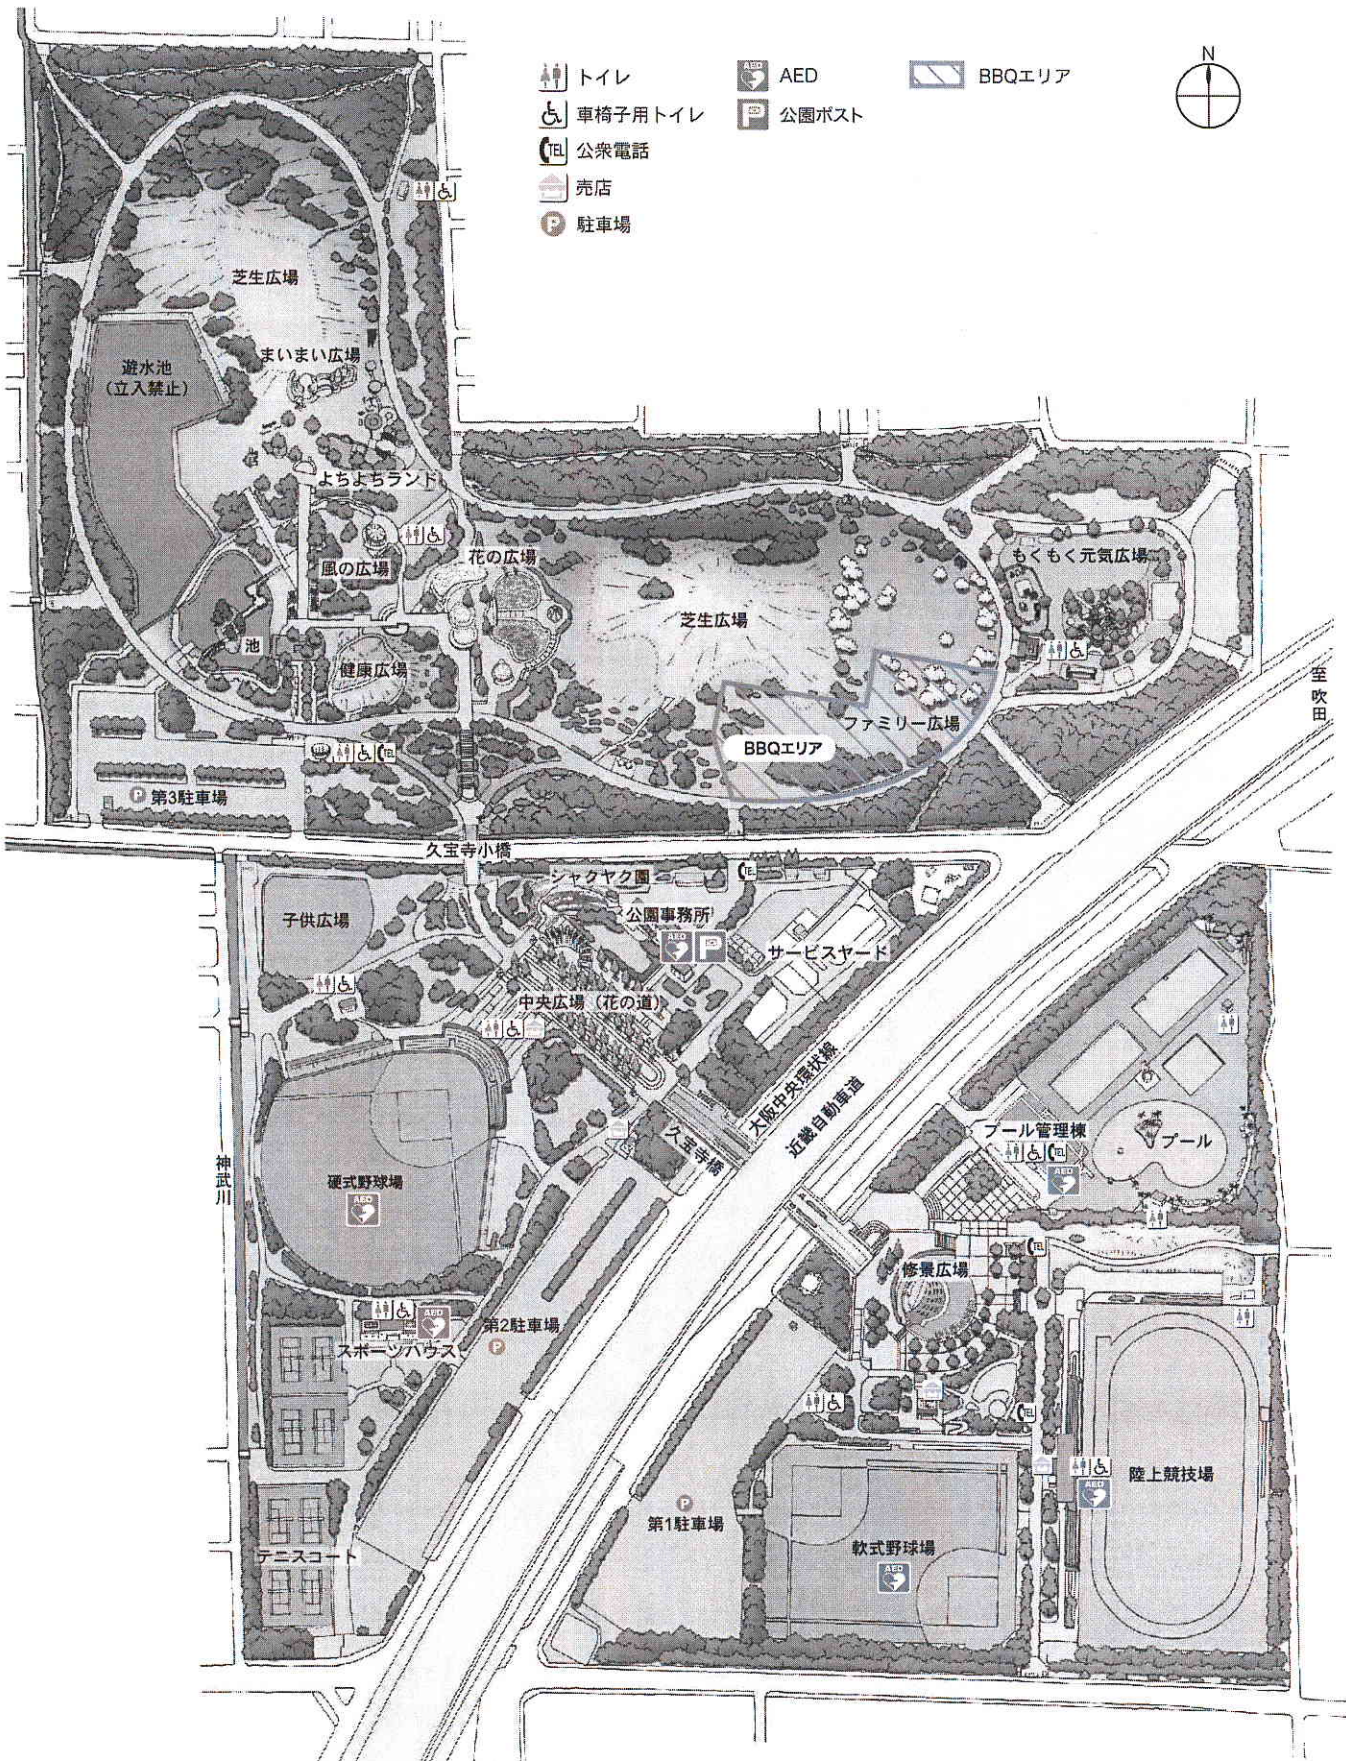

# 久宝寺緑地

-  トイレ
-  車椅子用トイレ
-  公衆電話
-  売店
-  駐車場
-  AED
-  公園ポスト
-  BBQエリア

至松原